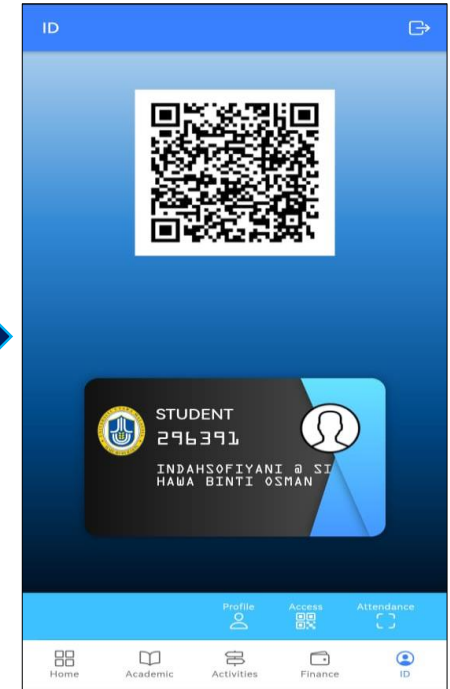

## PENGGUNAAN ID DIGITAL PELAJAR

Memuat turun aplikasi UUM Student

Sign in menggunakan username dan password yang sama seperti portal pelajar

Klik pada ID

Screenshot dan cetak gambar Id Digital bagi menggantikan kad matrik pelajar